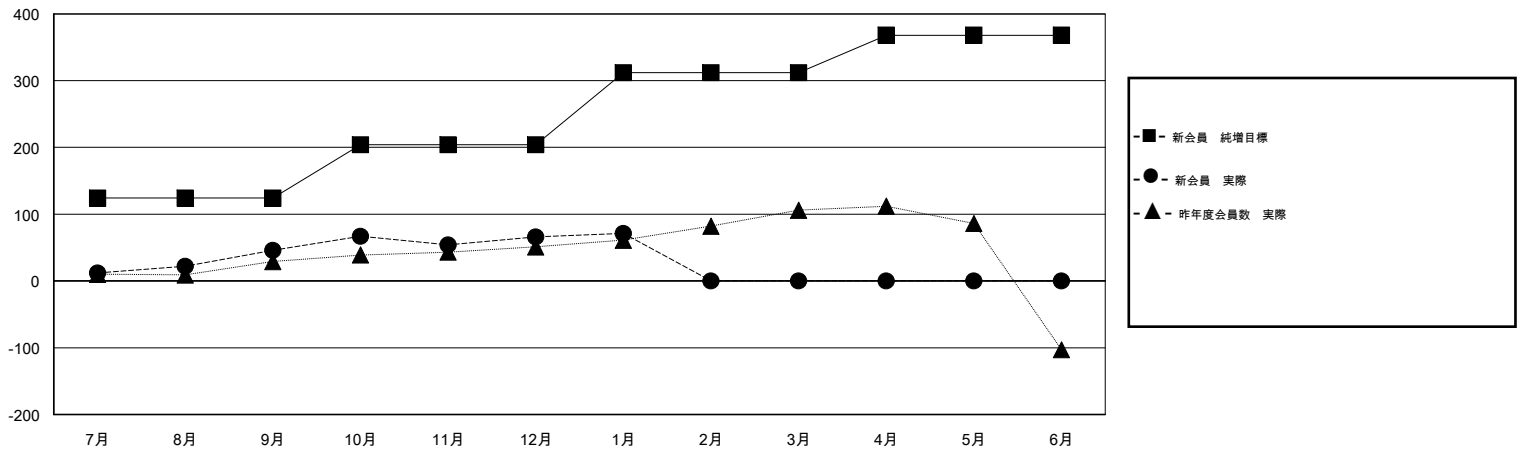

MONTHLY MEMBERSHIP PROGRESS REPORT

District 337 B

Results as of: 1/31/2017

GMT: Masayoshi Maruyama

地域 JAPAN

GMT会則地域

クラブ				名			
結果: 2016-2017				結果: 2016-2017			
四半期	新クラブ目標	新クラブ	解散クラブ	四半期	新会員 (再入会と転入を含めない) 純増目標	新会員 (再入会と転入を含めない) 実際	退会者 (転籍を含む) 実際
7月/8月/9月	1	0	0	7月/8月/9月	124	88	42
10月/11月/12月	0	0	0	10月/11月/12月	80	67	47
1月/2月/3月	1	0	0	1月/2月/3月	108	20	15
4月/5月/6月	0	0	0	4月/5月/6月	56	0	0

新クラブ目標及び実績累計

会員目標及び実績累計

解散クラブ: 0	55 CLUBS OF 69 一名以上の新会員を登録	男女別
退会者		男性 2,193 (73.57%)
物故会員 11		女性 788 (26.43%)
クラブ解散 0	会員累計データを見るには、ここをクリック	世帯主/家族会員合計 1,434
その他 93		国際会費半額の家族会員 782
合計 104		