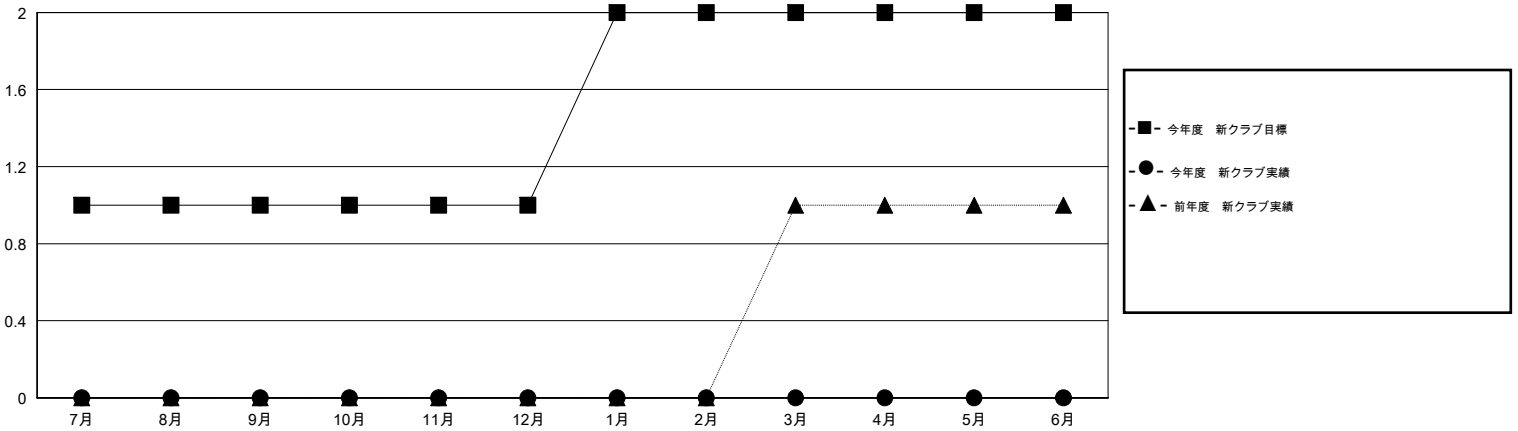

MONTHLY MEMBERSHIP PROGRESS REPORT

District 337 B

Results as of: 1/31/2017

GMT: Masayoshi Maruyama

地域 JAPAN

GMT会則地域

クラブ				名			
結果: 2016-2017				結果: 2016-2017			
四半期	新クラブ目標	新クラブ	解散クラブ	四半期	新会員 (再入会と転入を含めない) 純増目標	新会員 (再入会と転入を含めない) 実際	退会者 (転籍を含む) 実際
7月/8月/9月	1	0	0	7月/8月/9月	124	88	42
10月/11月/12月	0	0	0	10月/11月/12月	80	67	47
1月/2月/3月	1	0	0	1月/2月/3月	108	20	15
4月/5月/6月	0	0	0	4月/5月/6月	56	0	0

新クラブ目標及び実績累計

会員目標及び実績累計

解散クラブ: 0	55 CLUBS OF 69 一名以上の新会員を登録	男女別
退会者		男性 2,193 (73.57%)
物故会員 11		女性 788 (26.43%)
クラブ解散 0	会員累計データを見るには、ここをクリック	世帯主/家族会員合計 1,434
その他 93		国際会費半額の家族会員 782
合計 104		